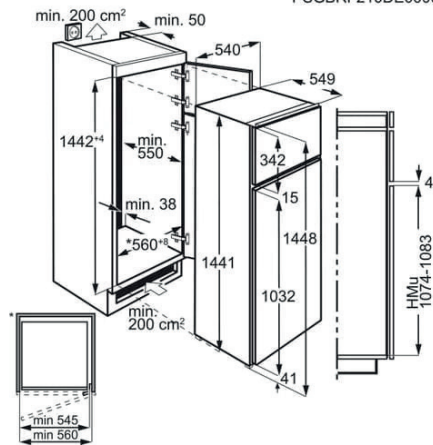

PSGBRF210DE00002

AEG OSD5S141ES