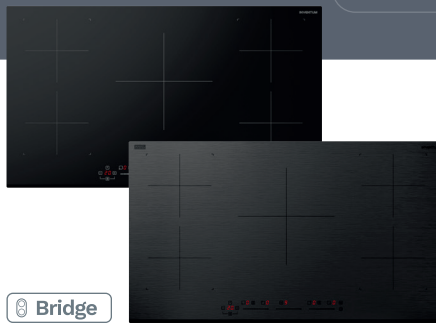

Bridge

IKI9035(MAT) > Inductiekookplaat

90 cm, facetrand aan voorzijde

2-fase aansluiting

Afwerking: glans* / mat**

* € Van: 1079,- Voor € 699,-

** € Van: 1159,- Voor € 749,-