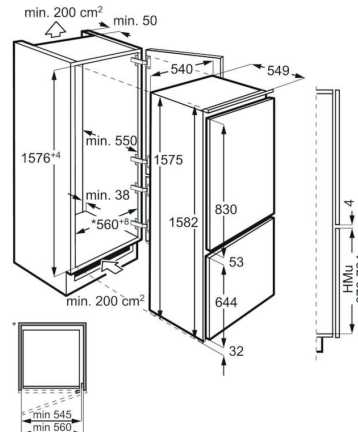

PSGBRF210DE00003

AEG TS5S161ES