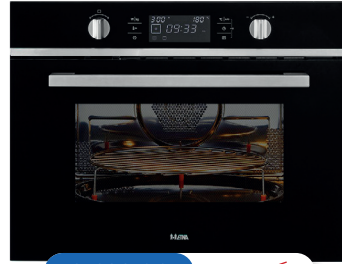

€ 629,00 € 999,00

ETNA CM244ZT

COMBI-MAGNETRON 45 CM

Zwart , 3350 W netbelasting, inhoud (binnenkant) 44 l, 3350 W, 56 mm, combi , grill, 13 prog. Ook leverbaar in RVS.

NISMAAT H·B·D: 45x56x55 CM