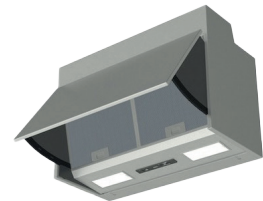

€ 379,00 € 389,00

AEG DEB2631S

GEÏNTEGREERDE AFZUIGKAP 60 CM

Grijs, 352 m³/uur, afvoerend/recirculerend, 3 standen, 62 dB, 2 lampen, Soort vetfilter metaal, Aantal filters 2 stuk(s).

NISMAAT H·B·D: 40x60x27 CM