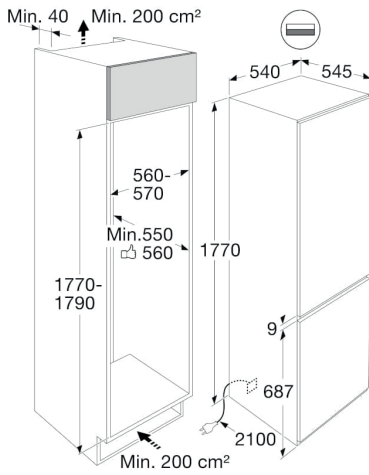

INBOUW MAATSCHETSEN

ETNA KCD6178NF