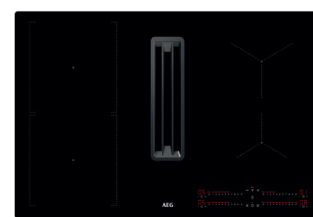

€ 1.999,00 € 3.399,00

AEG CCE84543CB

INDUCTIE KOOKPLAAT MET AFZUIGING 77 CM
Frameloos, 4 zone(s), touch, 2 fase(n), timer, flexibele zones, ja, 575 m³/uur, 4 standen.
NISMAAT H-B-D: 21,2x75x49 CM