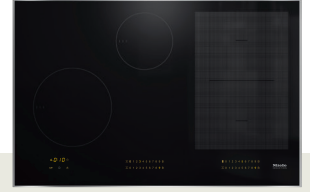

KM 7574 FR € 1.799,-