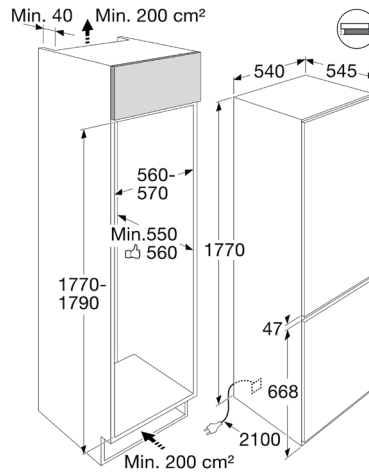

ETNA KCS6178NOF