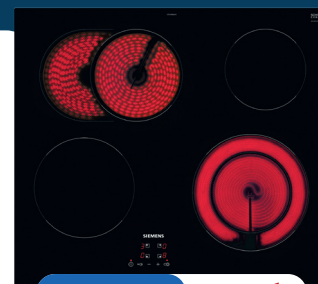

€ 319,00 ~~€ 619,00~~

SIEMENS ET61RBNAIE

KERAMISCH KOOKPLAAT 59.2 CM

Frameloos, 4 zone(s), touch, 2 fase(n).

NISMAAT H·B·D: 4,5x56x49 CM