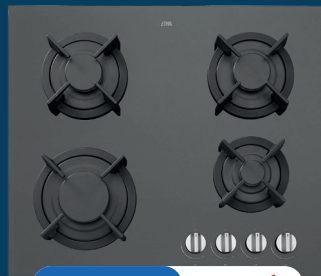

● 3 JAAR VOLLEDIGE GARANTIE EXCLUSIEF VOORRIJKOSTEN

€ 339,00

€ 499,00

ETNA KG959RVSA

GAS KOOKPLAAT 59 CM

Materiaal pannensteun gietijzer, 4 gaspitten., 1750 W. Ook in zwart leverbaar KG959ZTA.

NISMAAT H·B·D: 5,5x56x48 CM