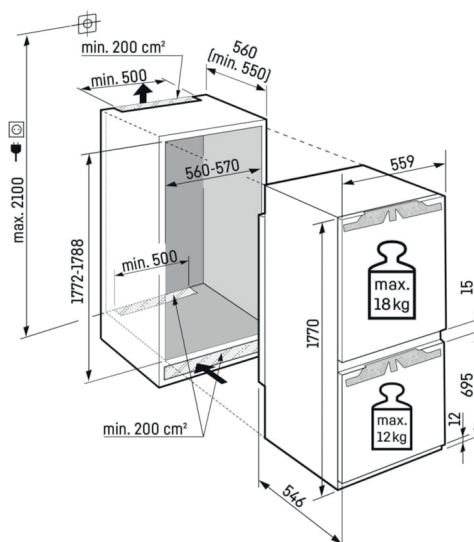

LIEBHERR ICNC5103