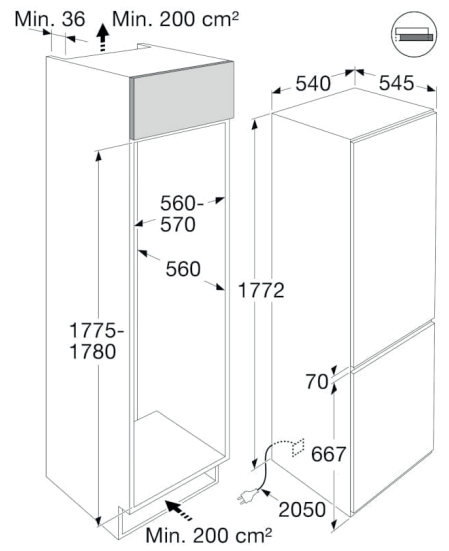

PELGRIM PCS34178L