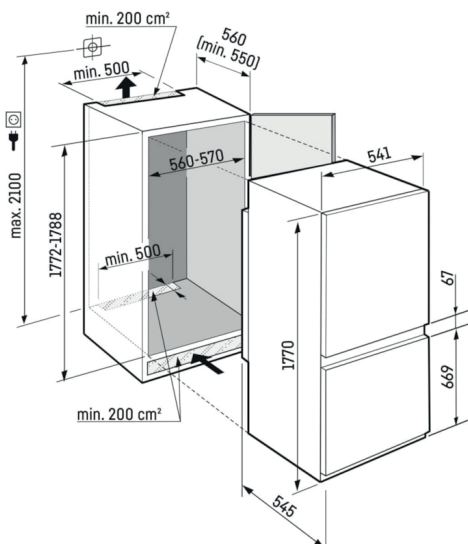

LIEBHERR ICNSD5103PURE