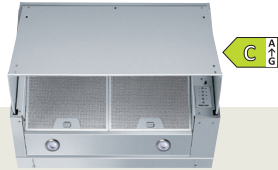

Afzuigkappen

DA 1260 € 549,-

Afmetingen BxHxD:
12,5 x 59,8 x 50,0 cm
Praktisch design
plaatsbesparende oplossing in 598 mm breedte
Krachtig
545 m³/h in de Boosterstand
Unieke filtering
10-laags roestvrijstalen vetfilter
Veilig en eenvoudig te reinigen
CleanCover van Miele
Past in elke woning
voor luchtafvoer- en circulatiesystemen