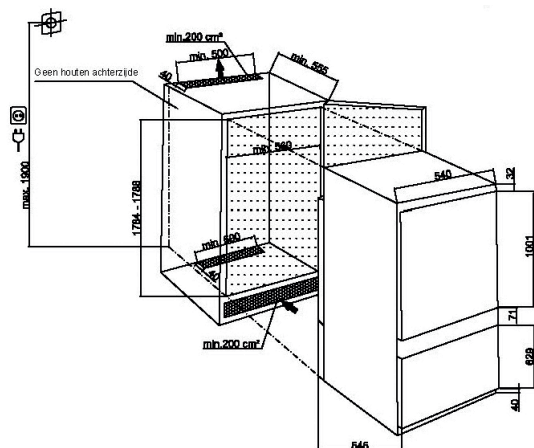

BEKO BCHA275K4SN