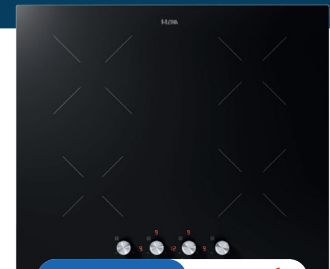

€ 369,00

€ 529,00

ETNA KGG860ZTA

GAS KOOKPLAAT 60 CM

Materiaal pannensteun gietijzer, 4 gaspitten., 3500 W.

NISMAAT H·B·D: 4,8x56x48 CM

€ 419,00

€ 649,00