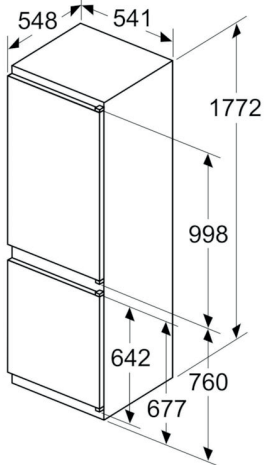

Afmeting in mm

SIEMENS KI86VVSE0