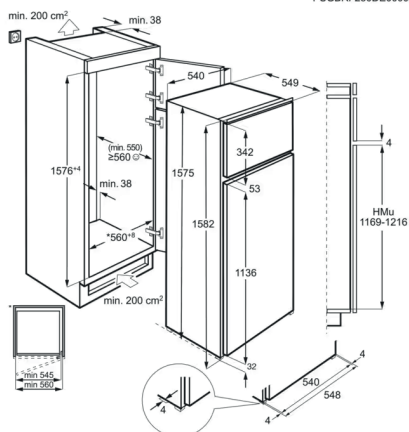

PSGBRF230DE0000J

AEG OSD5S161ES