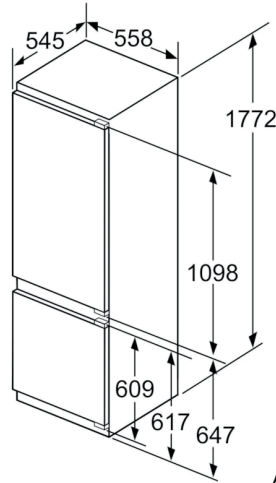

Afmeting in mm

SIEMENS KI87SAFE0