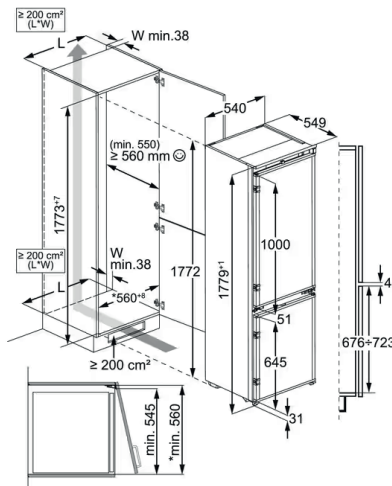

PSGBRF210DE00009

AEG OSC6N181ES