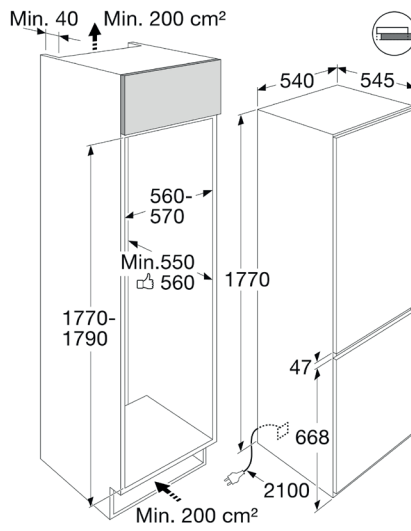

PELGRIM PCS27178L