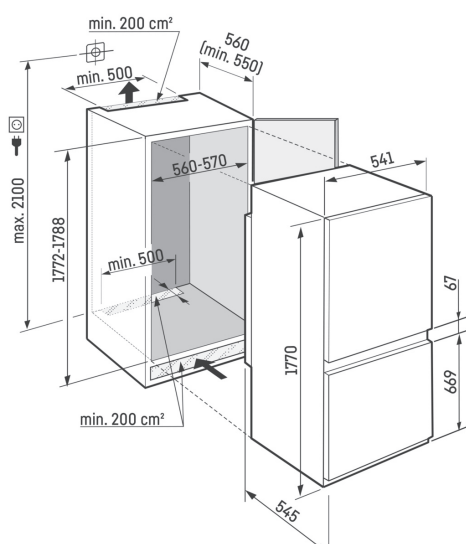

LIEBHERR ICSE5103PURE