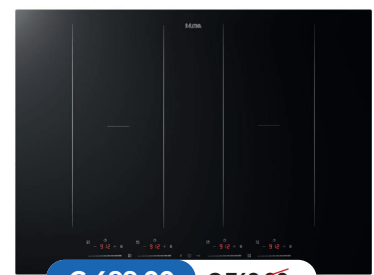

Frameloos, 4 zone(s), tiptoets, 1 of 2 fase(n), timer, flexibele zones. Standaard nismaat.

NISMAAT H·B·D: 5,6x56x49 CM

€ 449,00

€ 699,00

ETNA KIF562ZT

INDUCTIE KOOKPLAAT 56 CM

Frameloos, 4 zone(s), touchslider, 2 fase(n), timer, flexibele zones.

NISMAAT H·B·D: 5,6x56x49 CM

€ 499,00

€ 749,00

ETNA KIF572ZT

INDUCTIE KOOKPLAAT 70 CM

Frameloos, 4 zone(s), touchslider, 2 fase(n), timer, flexibele zones.

NISMAAT H·B·D: 5,6x56x49 CM

€ 659,00