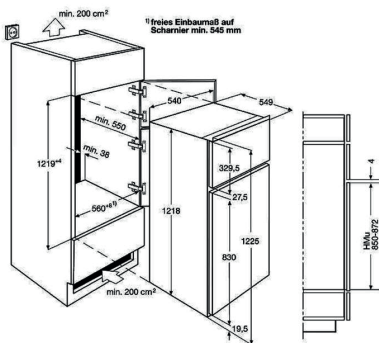

AARF0520000003

AEG OSD5S121ES