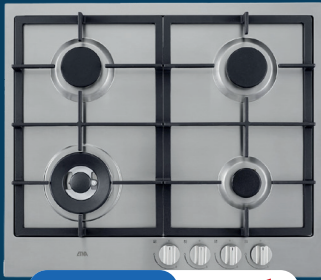

ETNA®
KEUKENAPPARATUUR

5

2 JAAR

5 JAAR

● 2 JAAR VOLLEDIGE GARANTIE

● 3 JAAR VOLLEDIGE GARANTIE EXCLUSIEF VOORRIJKOSTEN

€ 339,00

€ 499,00

ETNA KG959RVSA

GAS KOOKPLAAT 59 CM

Materiaal pannensteun gietijzer, 4 gaspitten., 1750 W. Ook in zwart leverbaar KG959ZTA.

NISMAAT H·B·D: 5,5x56x48 CM