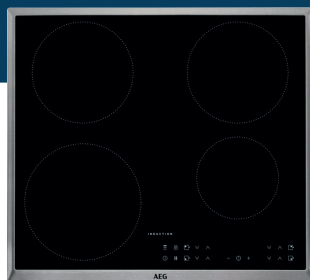

€ 269,00 ~~€ 549,00~~

AEG HGB64400SM

GASKOOKPLAAT 60 CM
Materiaal pannensteen gietijzer, 4
gaspitten., 4000 W.
NISMAAT H-B-D: 4x56x48 CM

€ 399,00 ~~€ 779,00~~

AEG HGB75500SM

GASKOOKPLAAT 75 CM
Materiaal pannensteen gietijzer, 5
gaspitten., 4000 W.
NISMAAT H-B-D: 4x56x48 CM

€ 299,00 ~~€ 1.099,00~~

AEG HK634030FB

KERAMISCHE KOOKPLAAT 60 CM
Facet geslepen, 4 zone(s), touch, 2
fase(n), timer.
NISMAAT H-B-D: 3,8x56x49 CM

5 JAAR GARANTIE
OP 4 OF MEER INBOUW APPARATEN

AEG

€ 449,00 € 979,00

AEG ILB64234CB

INDUCTIE KOOKPLAAT 60 CM
Facet geslepen, 4 zone(s), touch, 1 fase(n).
NISMAAT H-B-D: 4,4x56x49 CM

€ 449,00 € 1.279,00

AEG IKB64301XB

INDUCTIE KOOKPLAAT 60 CM
Rvs kader, 4 zone(s), touch, 2 fase(n), timer.
NISMAAT H-B-D: 4,6x56x49 CM

€ 499,00 € 1.279,00

AEG IKB64411FB

INDUCTIE KOOKPLAAT 60 CM
Facet geslepen, 4 zone(s), touch, 2 fase(n), timer.
NISMAAT H-B-D: 4,6x56x49 CM

€ 499,00 € 1.279,00

AEG IKB64411XB

INDUCTIE KOOKPLAAT 60 CM
Rvs kader, 4 zone(s), touch, 2 fase(n), timer.
NISMAAT H-B-D: 4,6x56x49 CM