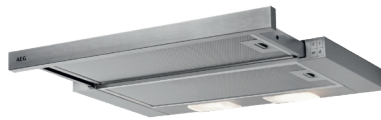

€ 359,00 € 379,00

AEG DPB3622S

VLAKSCHERM AFZUIGKAP 51 CM

Grijs, 330 m³/uur, afvoerend/recirculerend, 3 standen, 64 dB, 2 lampen, Soort vetfilter aluminium, Aantal filters 2 stuk(s).

NISMAAT H·B·D: 13,9x50,2x26,5 CM