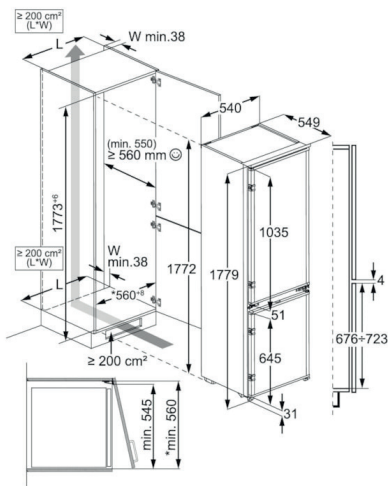

PSGBRF210DE0000A

AEG OSC5S181ES