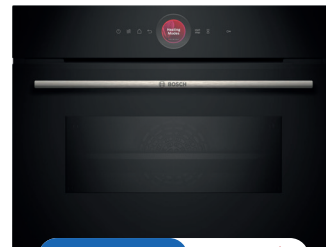

NISMAAT H-B-D: 81,5x60x55 CM

€ 949,00 € 1.369,00

BOSCH CMA585MB0

COMBI-MAGNETRON 46 CM

Zwart, 3350 W netbelasting, inhoud (binnenkant) 44 l, 900 W, 36 mm, combi, grill, 15 prog.

NISMAAT H-B-D: 45,2x56,8x55 CM

€ 709,00 € 1.209,00

BOSCH CMG7241B2

OVEN MET MAGNETRON FUNCTIE 45 CM

Zwart, Airfry functie, HomeConnect, 16 ovensystemen, 3600 W netbelasting, 45 l, 30 - 230 °C, magnetronbereiding.

NISMAAT H-B-D: 45x59,4x55 CM