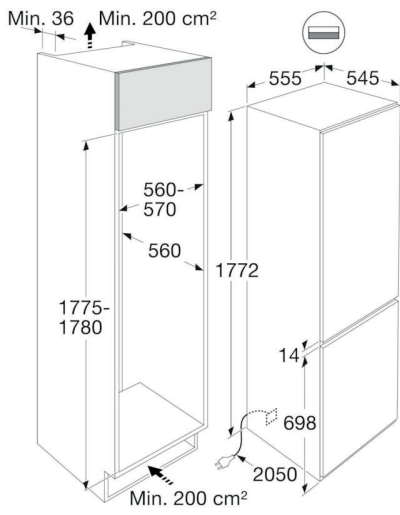

INBOUW MAATSCHETSEN

PELGRIM PCD26178N