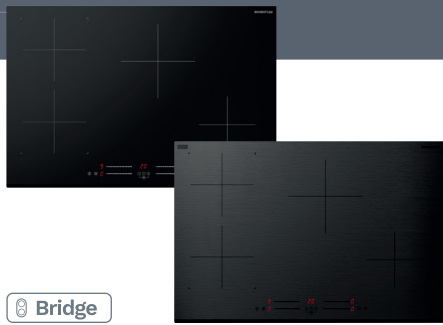

INVENTUM

Bridge

IKI7735(MAT) > Inductiekookplaat

77 cm, facetrand aan voorzijde

Powermanagement 1- of 2-fase

Afwerking: glans* / mat**

* Van: € 929,- Voor € 599,-

** Van: € 999,- Voor € 649,-