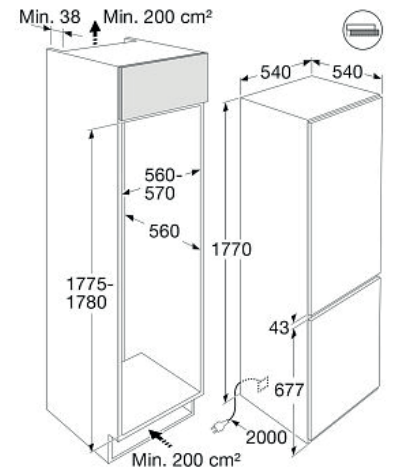

ETNA KCS7178